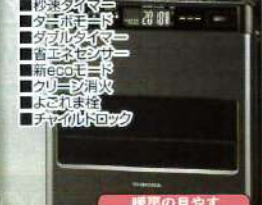

UH-F7024PR(W) 床暖タイプ

- クイックバルスバーナ
- インバーター
- ボイスサーモ
- エコモード
- 入タイマー
- 2回路対応(別売り)
- サポートヒーター
- 液晶クリアビュー

暖房の目やす
木造18畳 | 約29畳

標準価格 ¥326,700
特価 ¥210,000 (税込)

FH-CWZ36BYF(KG)

- 秒速タイマー
- タダリタイマー
- タダリタイマー
- 音正セラミック
- 新ecoモード
- クリーニング
- サポートヒーター
- 液晶クリアビュー
- チャイルドロック

暖房の目やす
木造10畳 | 約13畳

標準価格 ¥72,380
特価 ¥45,000 (税込)

FH-SR3324Y(W)

- 秒速タイマー
- 秒速点火
- 灯油切れカウントダウン表示
- 給油お知らせメモロディ
- ecoモード

暖房の目やす
木造9畳 | 約12畳

オープン価格
特価 ¥25,000 (税込)

SX-E3524WY(HD)

- 黒色ステンレス
- 電子点火
- クリーニング
- 3段階消火
- ミネラル注火
- よごれまじ