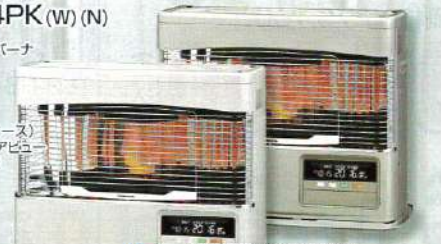

暖房の目やす
木造18畳 | 約28畳

標準価格 ¥260,700
特価 ¥167,000 (税込)

FF-6824PR(W)

- ■クイックバルスバーナ
- ■インバーター
- ■ボイスサーモ
- ■エコモード
- ■入タイマー
- ■液晶クリアビュー
- ■エコサイン