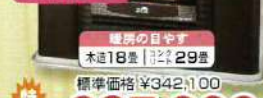

暖房の目やす
木造18畳 | 22畳29畳

標準価格 ¥342,100

特価 ¥235,000 (税込)

UFH-6432UKF D

- ■低待機消費電力0.8W
- ■消費油量・電力量表示 教えてnaviプラス
- ■音声お知らせ
- ■2箇所まで暖房可能! 2回路ヘッド付